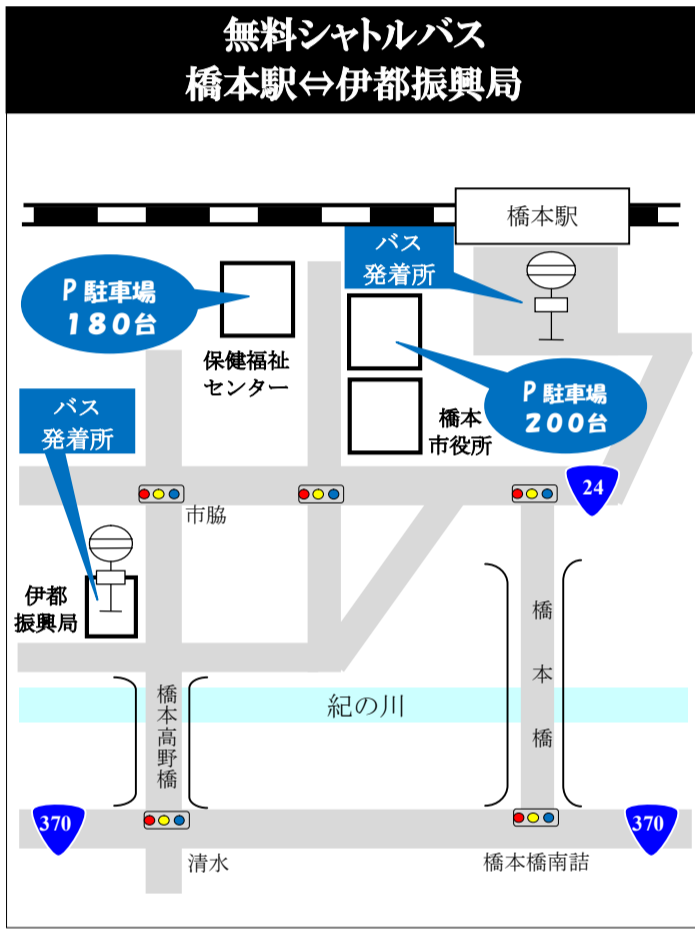

ご来場のみなさまへ

ご注意ください

- ・ 会場付近に駐車場はありません。
- ・ 臨時駐車場の台数には限りがあります。
- ・ 会場周辺は大渋滞が予想されますので、公共交通機関をご利用ください。
- ・ サイクリングロードは自転車も通行しますので注意してください。
- ・ 15時30分から23時頃まで、会場周辺で交通規制があります。
- ・ **無料シャトルバスの運行は、橋本駅、きのかわ支援学校前からです。**
- ・ 無料シャトルバスは17時から随時運行しております。
- ・ **無料シャトルバスの最終発車時刻は21時30分となっております。**
(伊都振興局発:21時30分 学文路小学校発:21時30分)

※臨時駐車場・シャトルバス乗降場所、駅等から会場までのルートはサマーボール公式HPにて動画配信していますのでご確認ください。