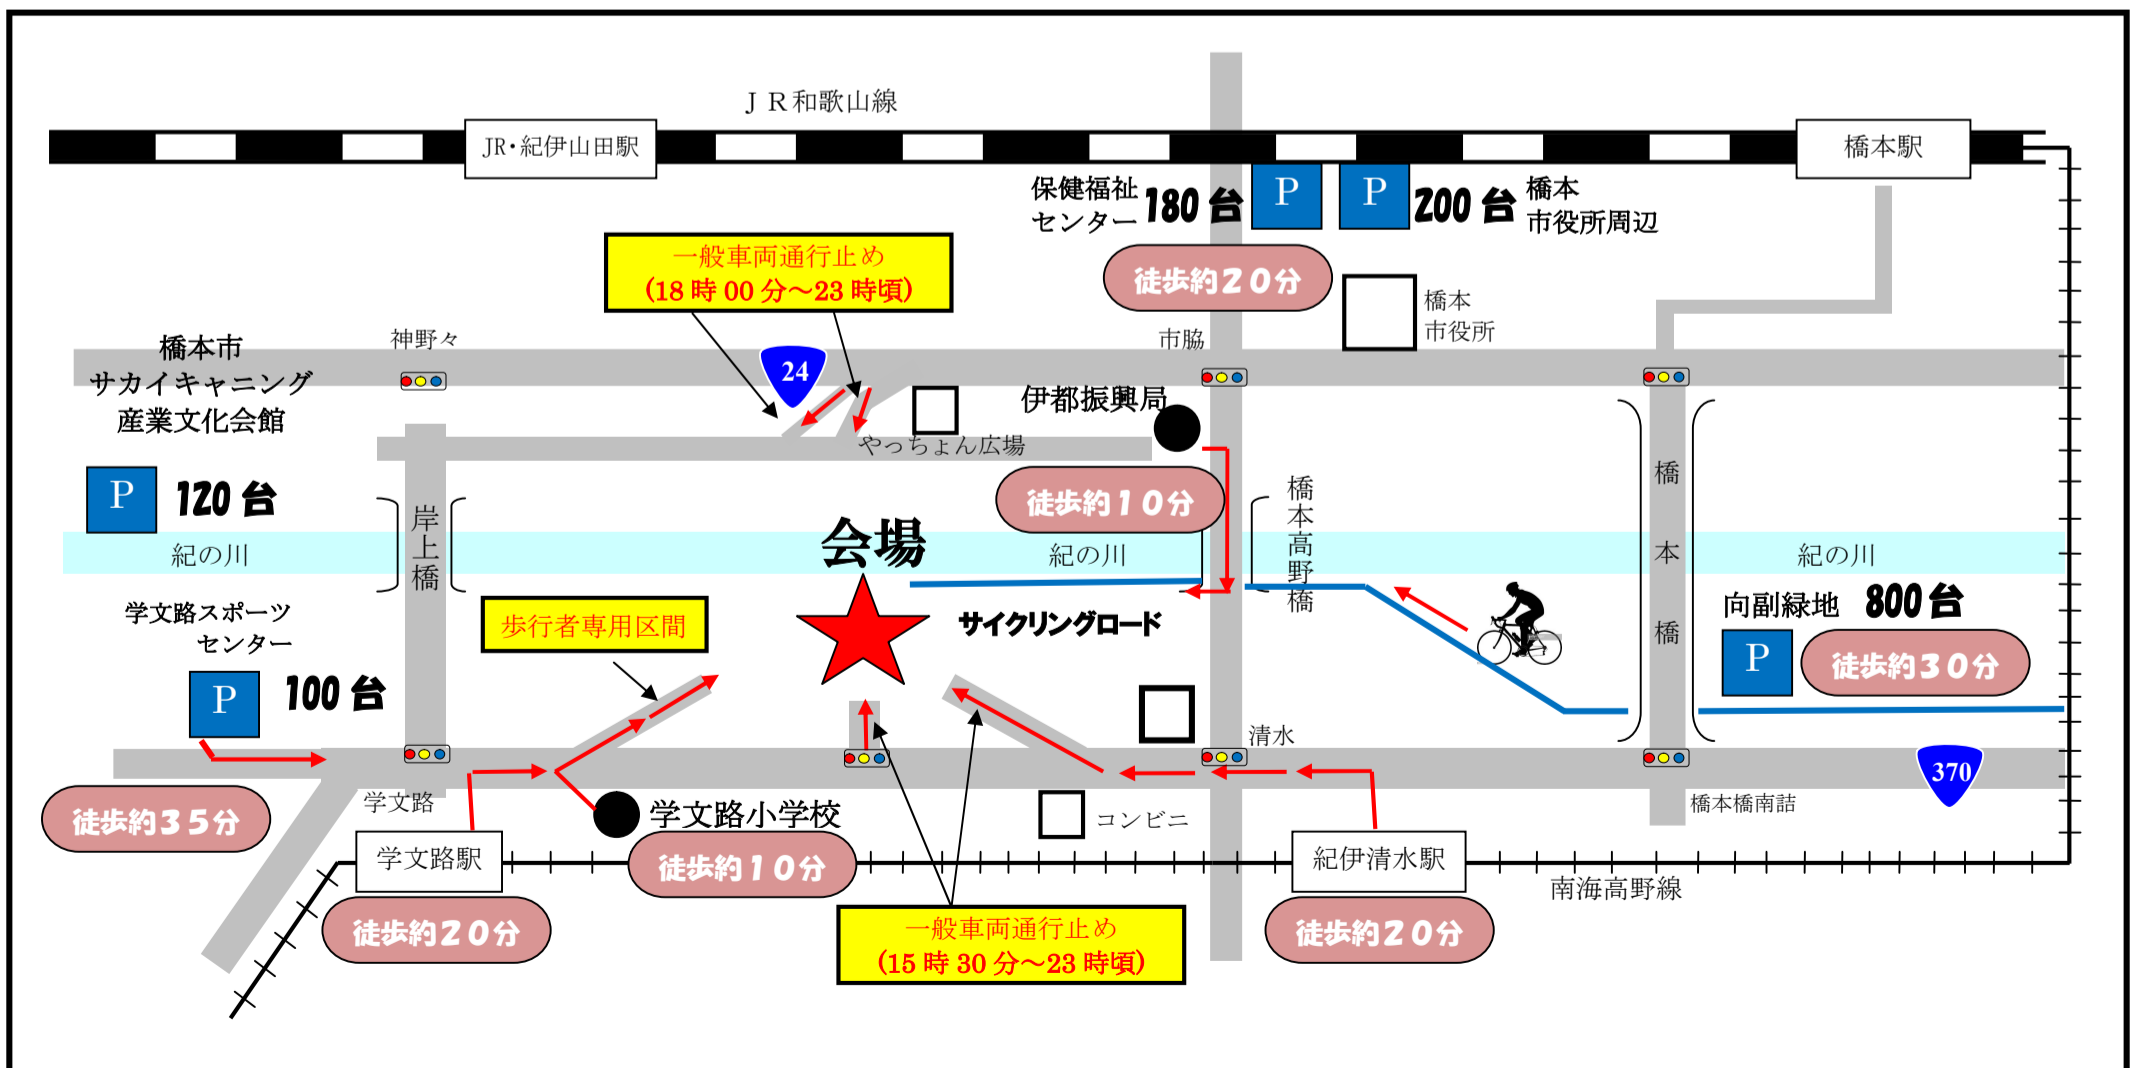

ご来場のみなさまへ

ご注意ください

- ・ 会場付近に駐車場はありません。
- ・ 臨時駐車場の台数には限りがあります。
- ・ 会場周辺は大渋滞が予想されますので、公共交通機関をご利用ください。
- ・ サイクリングロードは自転車も通行しますので注意してください。
- ・ 15時30分から23時頃まで、会場周辺で交通規制があります。
- ・ **無料シャトルバスの運行は、橋本駅、きのかわ支援学校前からです。**
- ・ 無料シャトルバスは17時から随時運行しております。
- ・ **無料シャトルバスの最終発車時刻は21時30分となっております。**
(伊都振興局発:21時30分 学文路小学校発:21時30分)

※臨時駐車場・シャトルバス乗降場所、駅等から会場までのルートはサマーボール公式HPにて動画配信していますのでご確認ください。