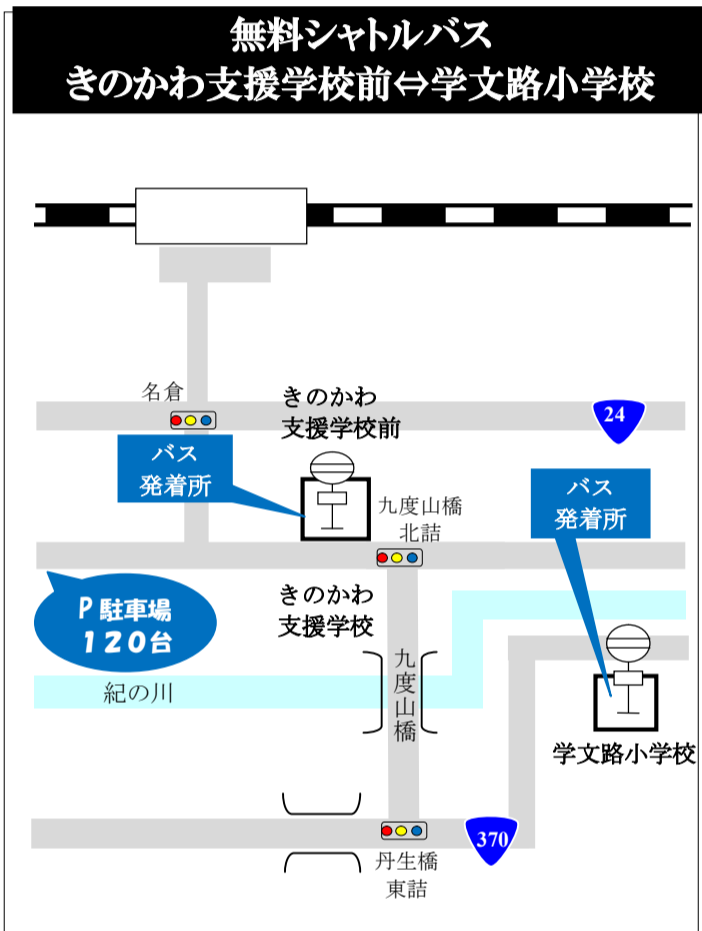

ご来場のみなさまへ

ご注意ください

- ・ 会場付近に駐車場はありません。
- ・ 臨時駐車場の台数には限りがあります。
- ・ 会場周辺は大渋滞が予想されますので、公共交通機関をご利用ください。
- ・ サイクリングロードは自転車も通行しますので注意してください。
- ・ 15時30分から23時頃まで、会場周辺で交通規制があります。
- ・ **無料シャトルバスの運行は、橋本駅、きのかわ支援学校前からです。**
- ・ 無料シャトルバスは17時から随時運行しております。
- ・ **無料シャトルバスの最終発車時刻は21時30分となっております。**
(伊都振興局発:21時30分 学文路小学校発:21時30分)

※臨時駐車場・シャトルバス乗降場所、駅等から会場までのルートはサマーボール公式HPにて動画配信していますのでご確認ください。