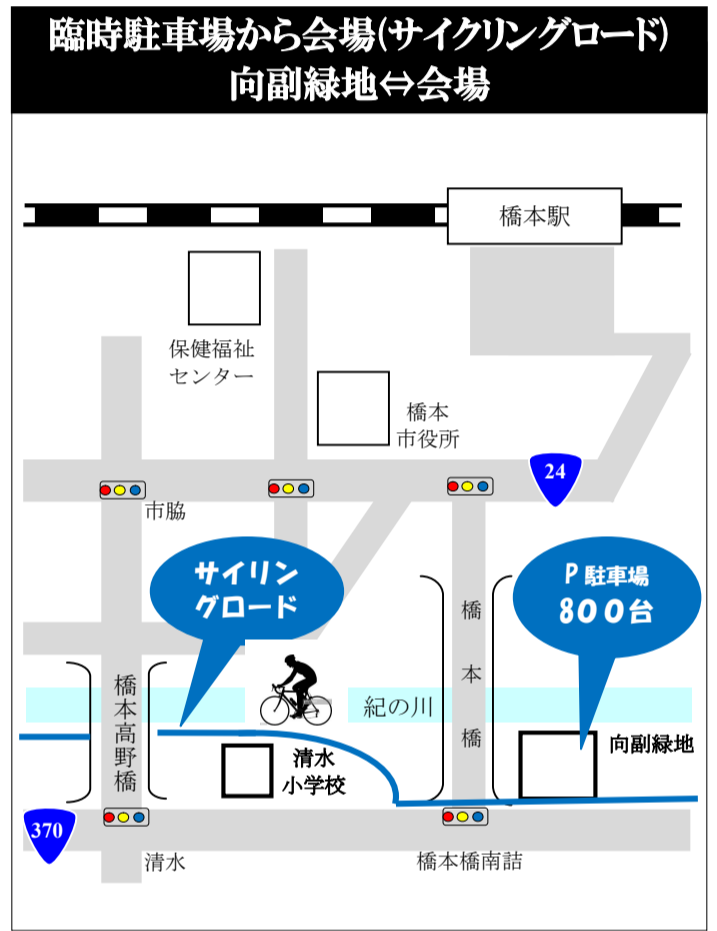

ご来場のみなさまへ

ご注意ください

- ・ 会場付近に駐車場はありません。
- ・ 臨時駐車場の台数には限りがあります。
- ・ 会場周辺は大渋滞が予想されますので、公共交通機関をご利用ください。
- ・ サイクリングロードは自転車も通行しますので注意してください。
- ・ 15時30分から23時頃まで、会場周辺で交通規制があります。
- ・ **無料シャトルバスの運行は、橋本駅、きのかわ支援学校前からです。**
- ・ 無料シャトルバスは17時から随時運行しております。
- ・ **無料シャトルバスの最終発車時刻は21時30分となっております。**
(伊都振興局発:21時30分 学文路小学校発:21時30分)

※臨時駐車場・シャトルバス乗降場所、駅等から会場までのルートはサマーボール公式HPにて動画配信していますのでご確認ください。